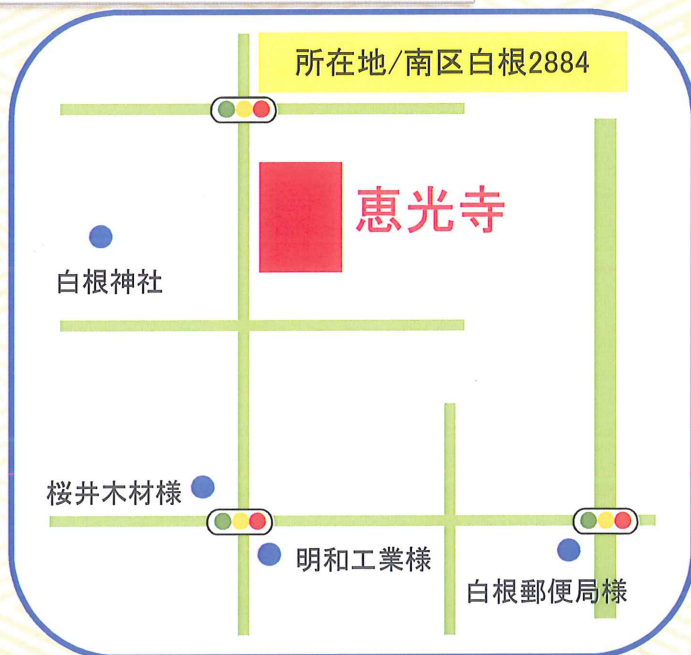

# 惠光寺 永代供養塔 久遠廟

宗派は問いません。  
永代使用料

35万円~

お申し込み・お問合せ

惠光寺 TEL 025(372)3566

(株)福宝 TEL 025(362)1657