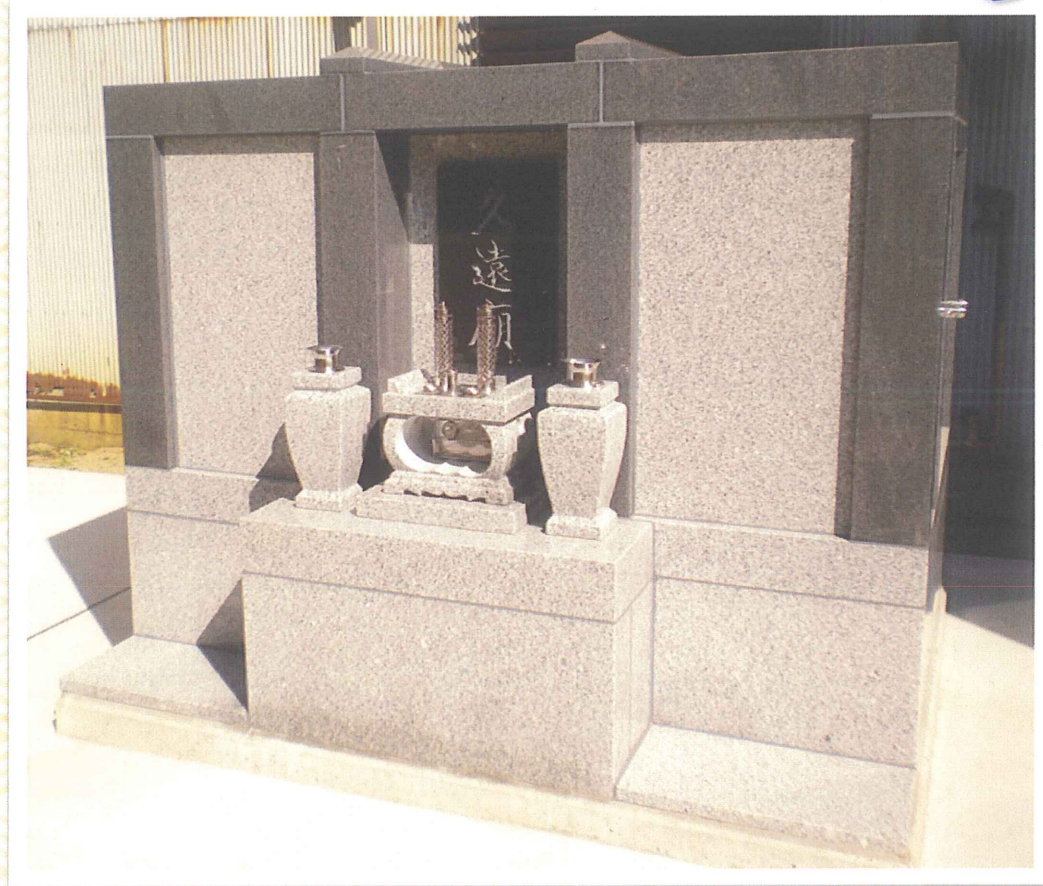

# 惠光寺 永代供養塔 久遠廟

宗派は問いません。  
永代使用料

35万円~

お申し込み・お問合せ

惠光寺 TEL 025(372)3566

(株)福宝 TEL 025(362)1657